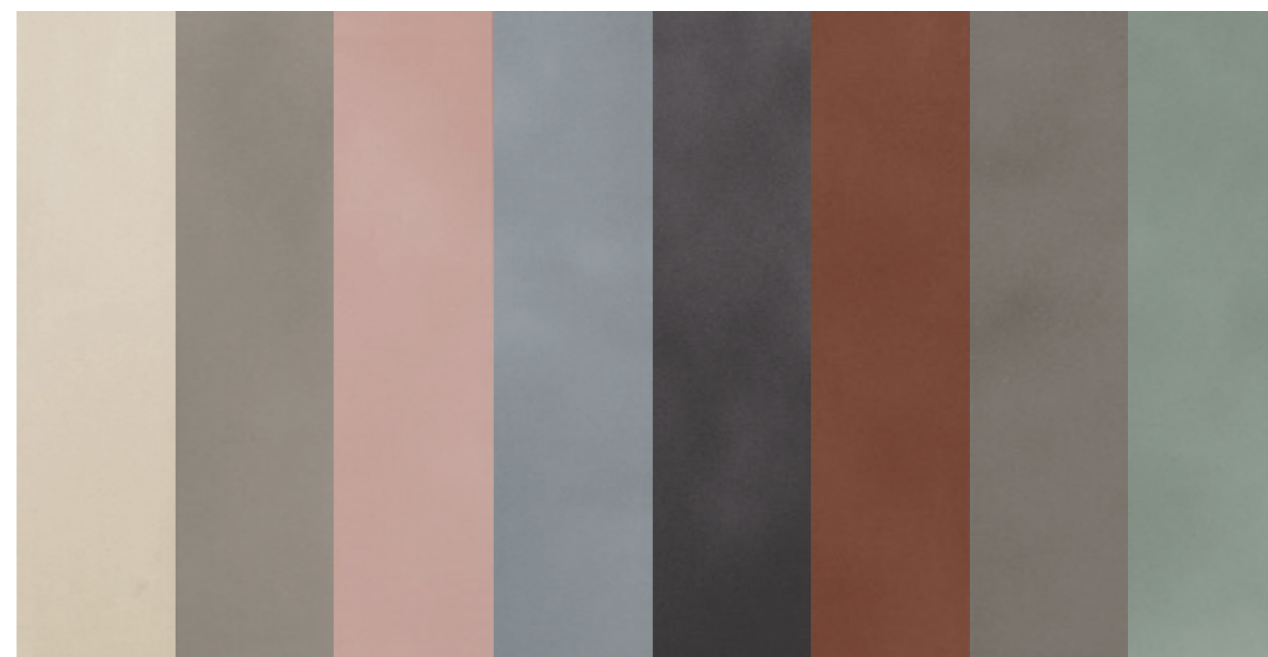

DETROIT

Tiles with a twist – For more than a statement look.

Cerâmicas com um toque de ousadia – uma verdadeira declaração de estilo.
Céramique avec une touche d'audace – une véritable déclaration de style.
Keramik mit einem Hauch von Kühnheit – ein echtes Statement für Stil.
Cerámica con un toque atrevido – una verdadera declaración de estilo.

IVORY GREY ROSE BLUE CARBON TERRACOTA DARK GREY GREEN